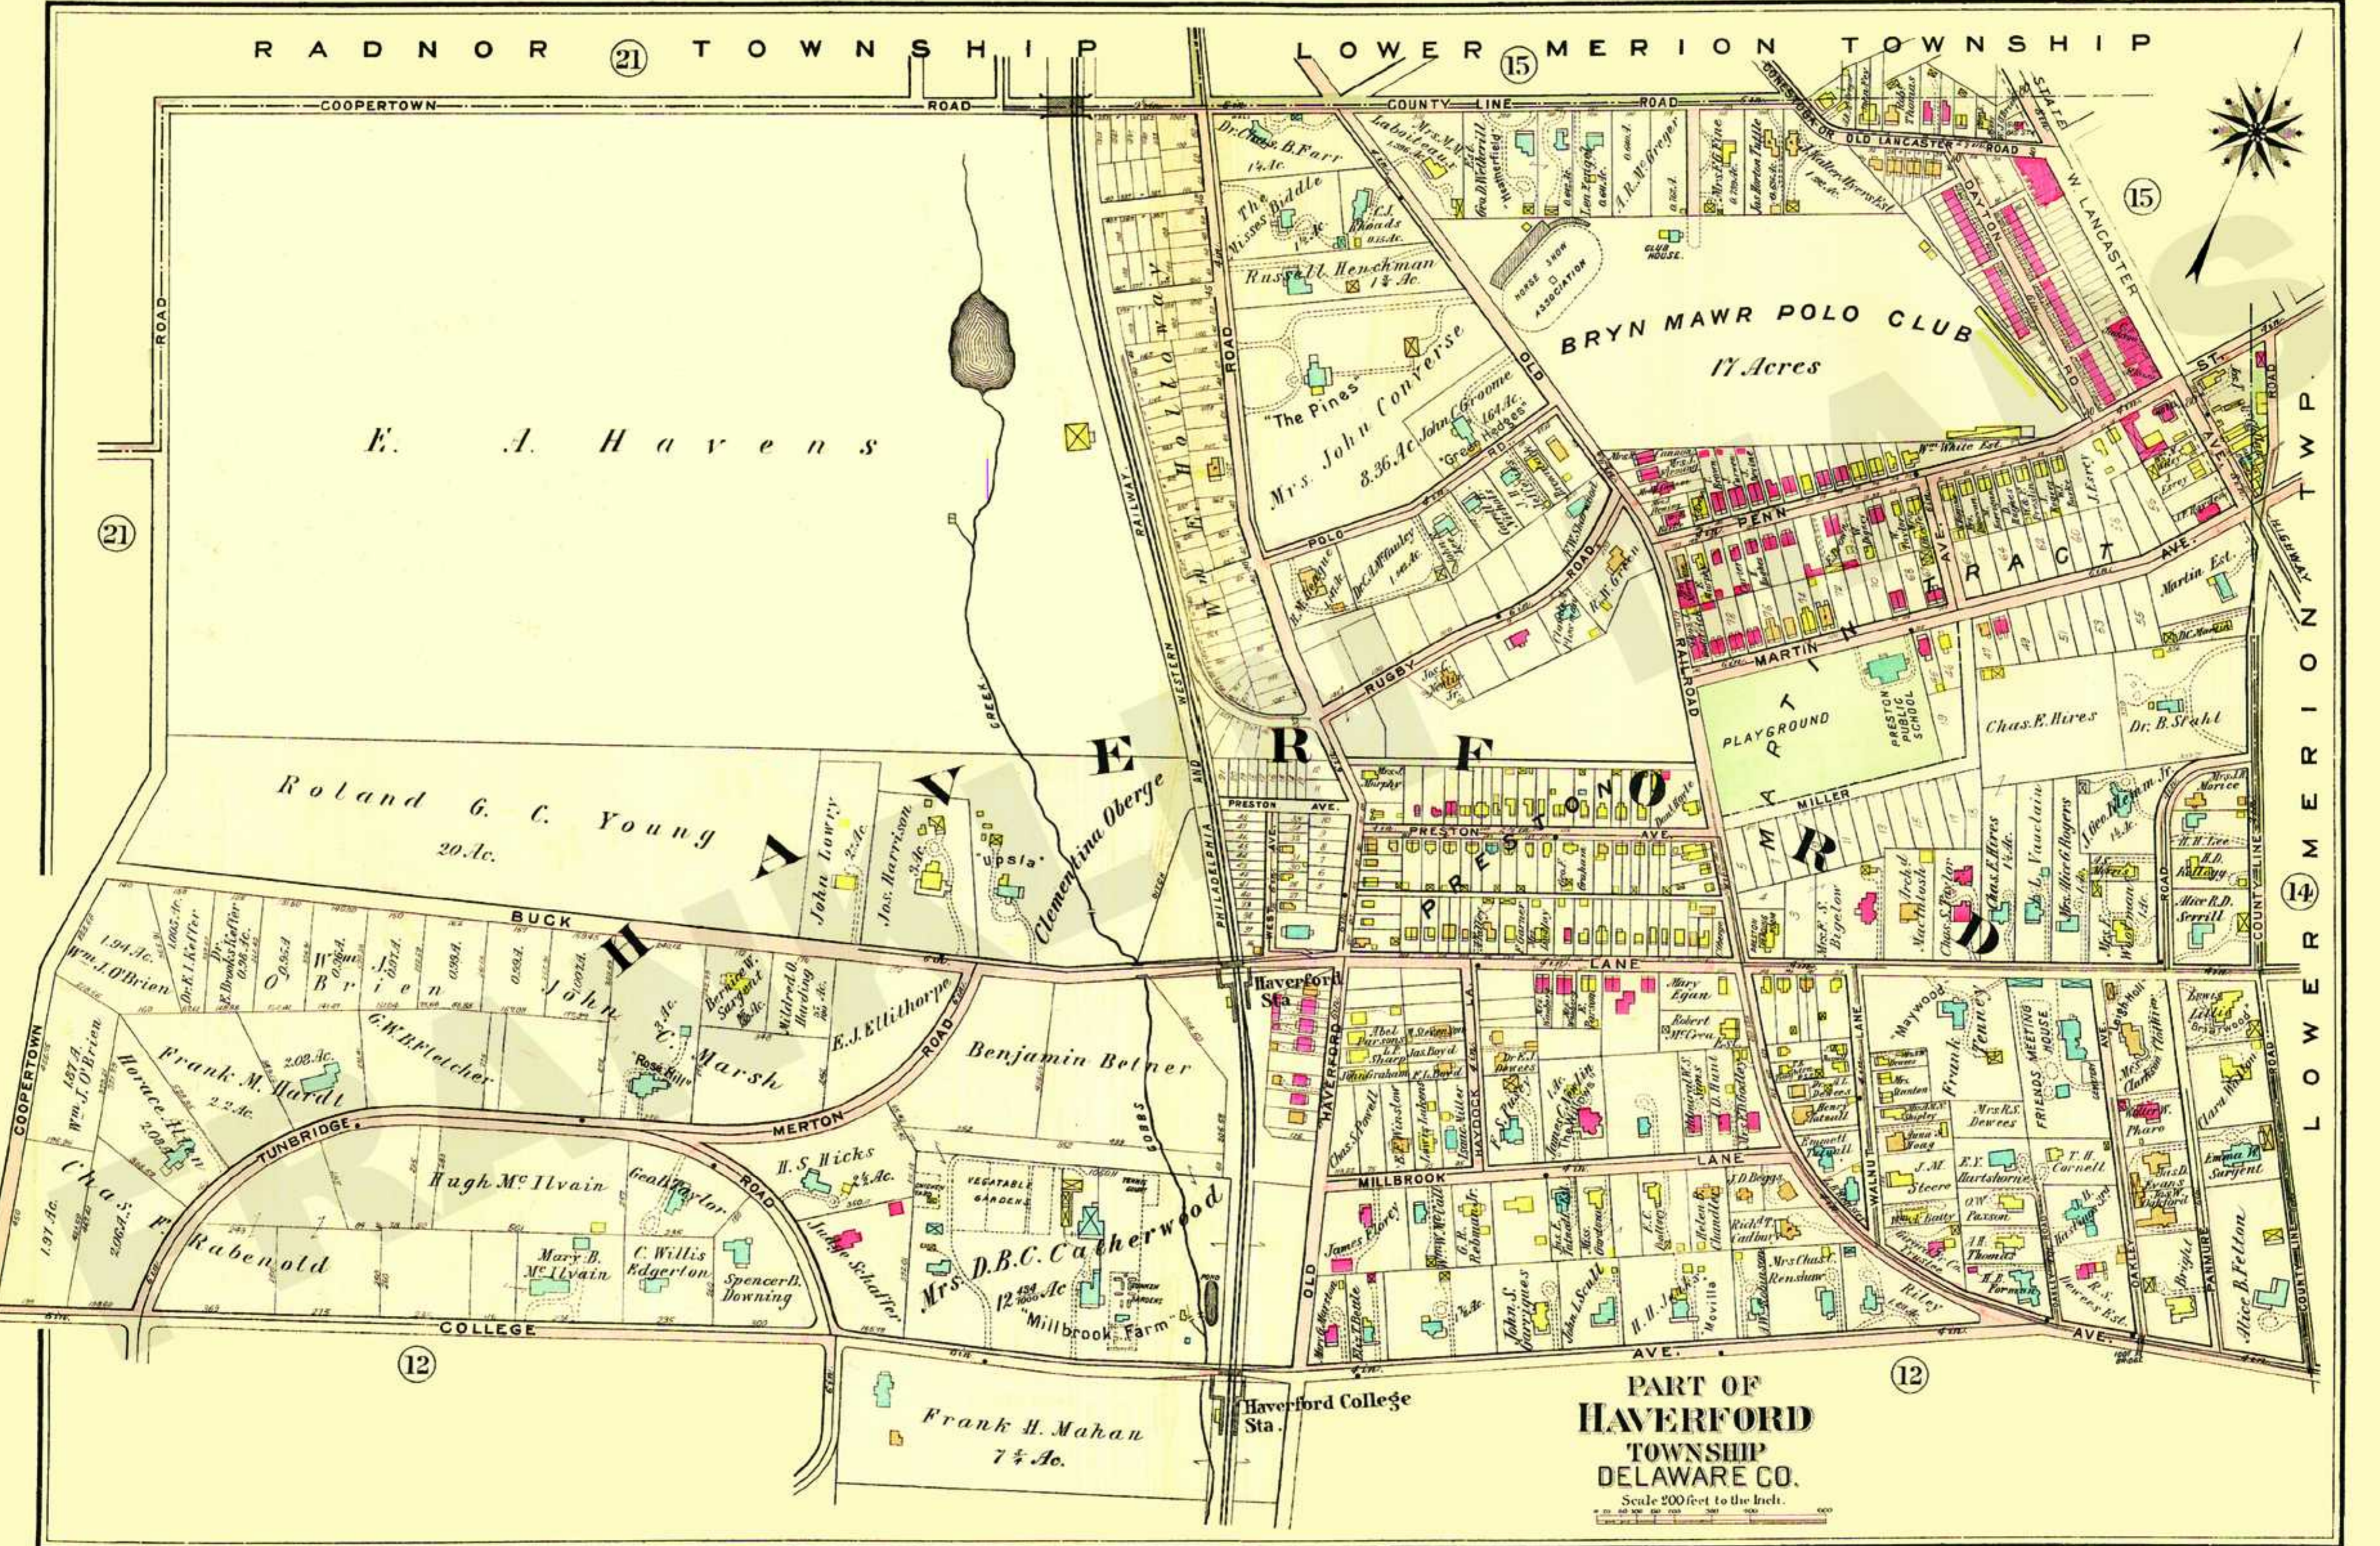

R A D N O R 21 T O W N S H I P

L O W E R 15 M E R I O N T O W N S H I P

E. A. Havens

Roland G. C. Young
20 Ac.

BRYN MAWR POLO CLUB
17 Acres

PART OF
HAVERFORD
TOWNSHIP
DELAWARE CO.
Scale 200 feet to the Inch.