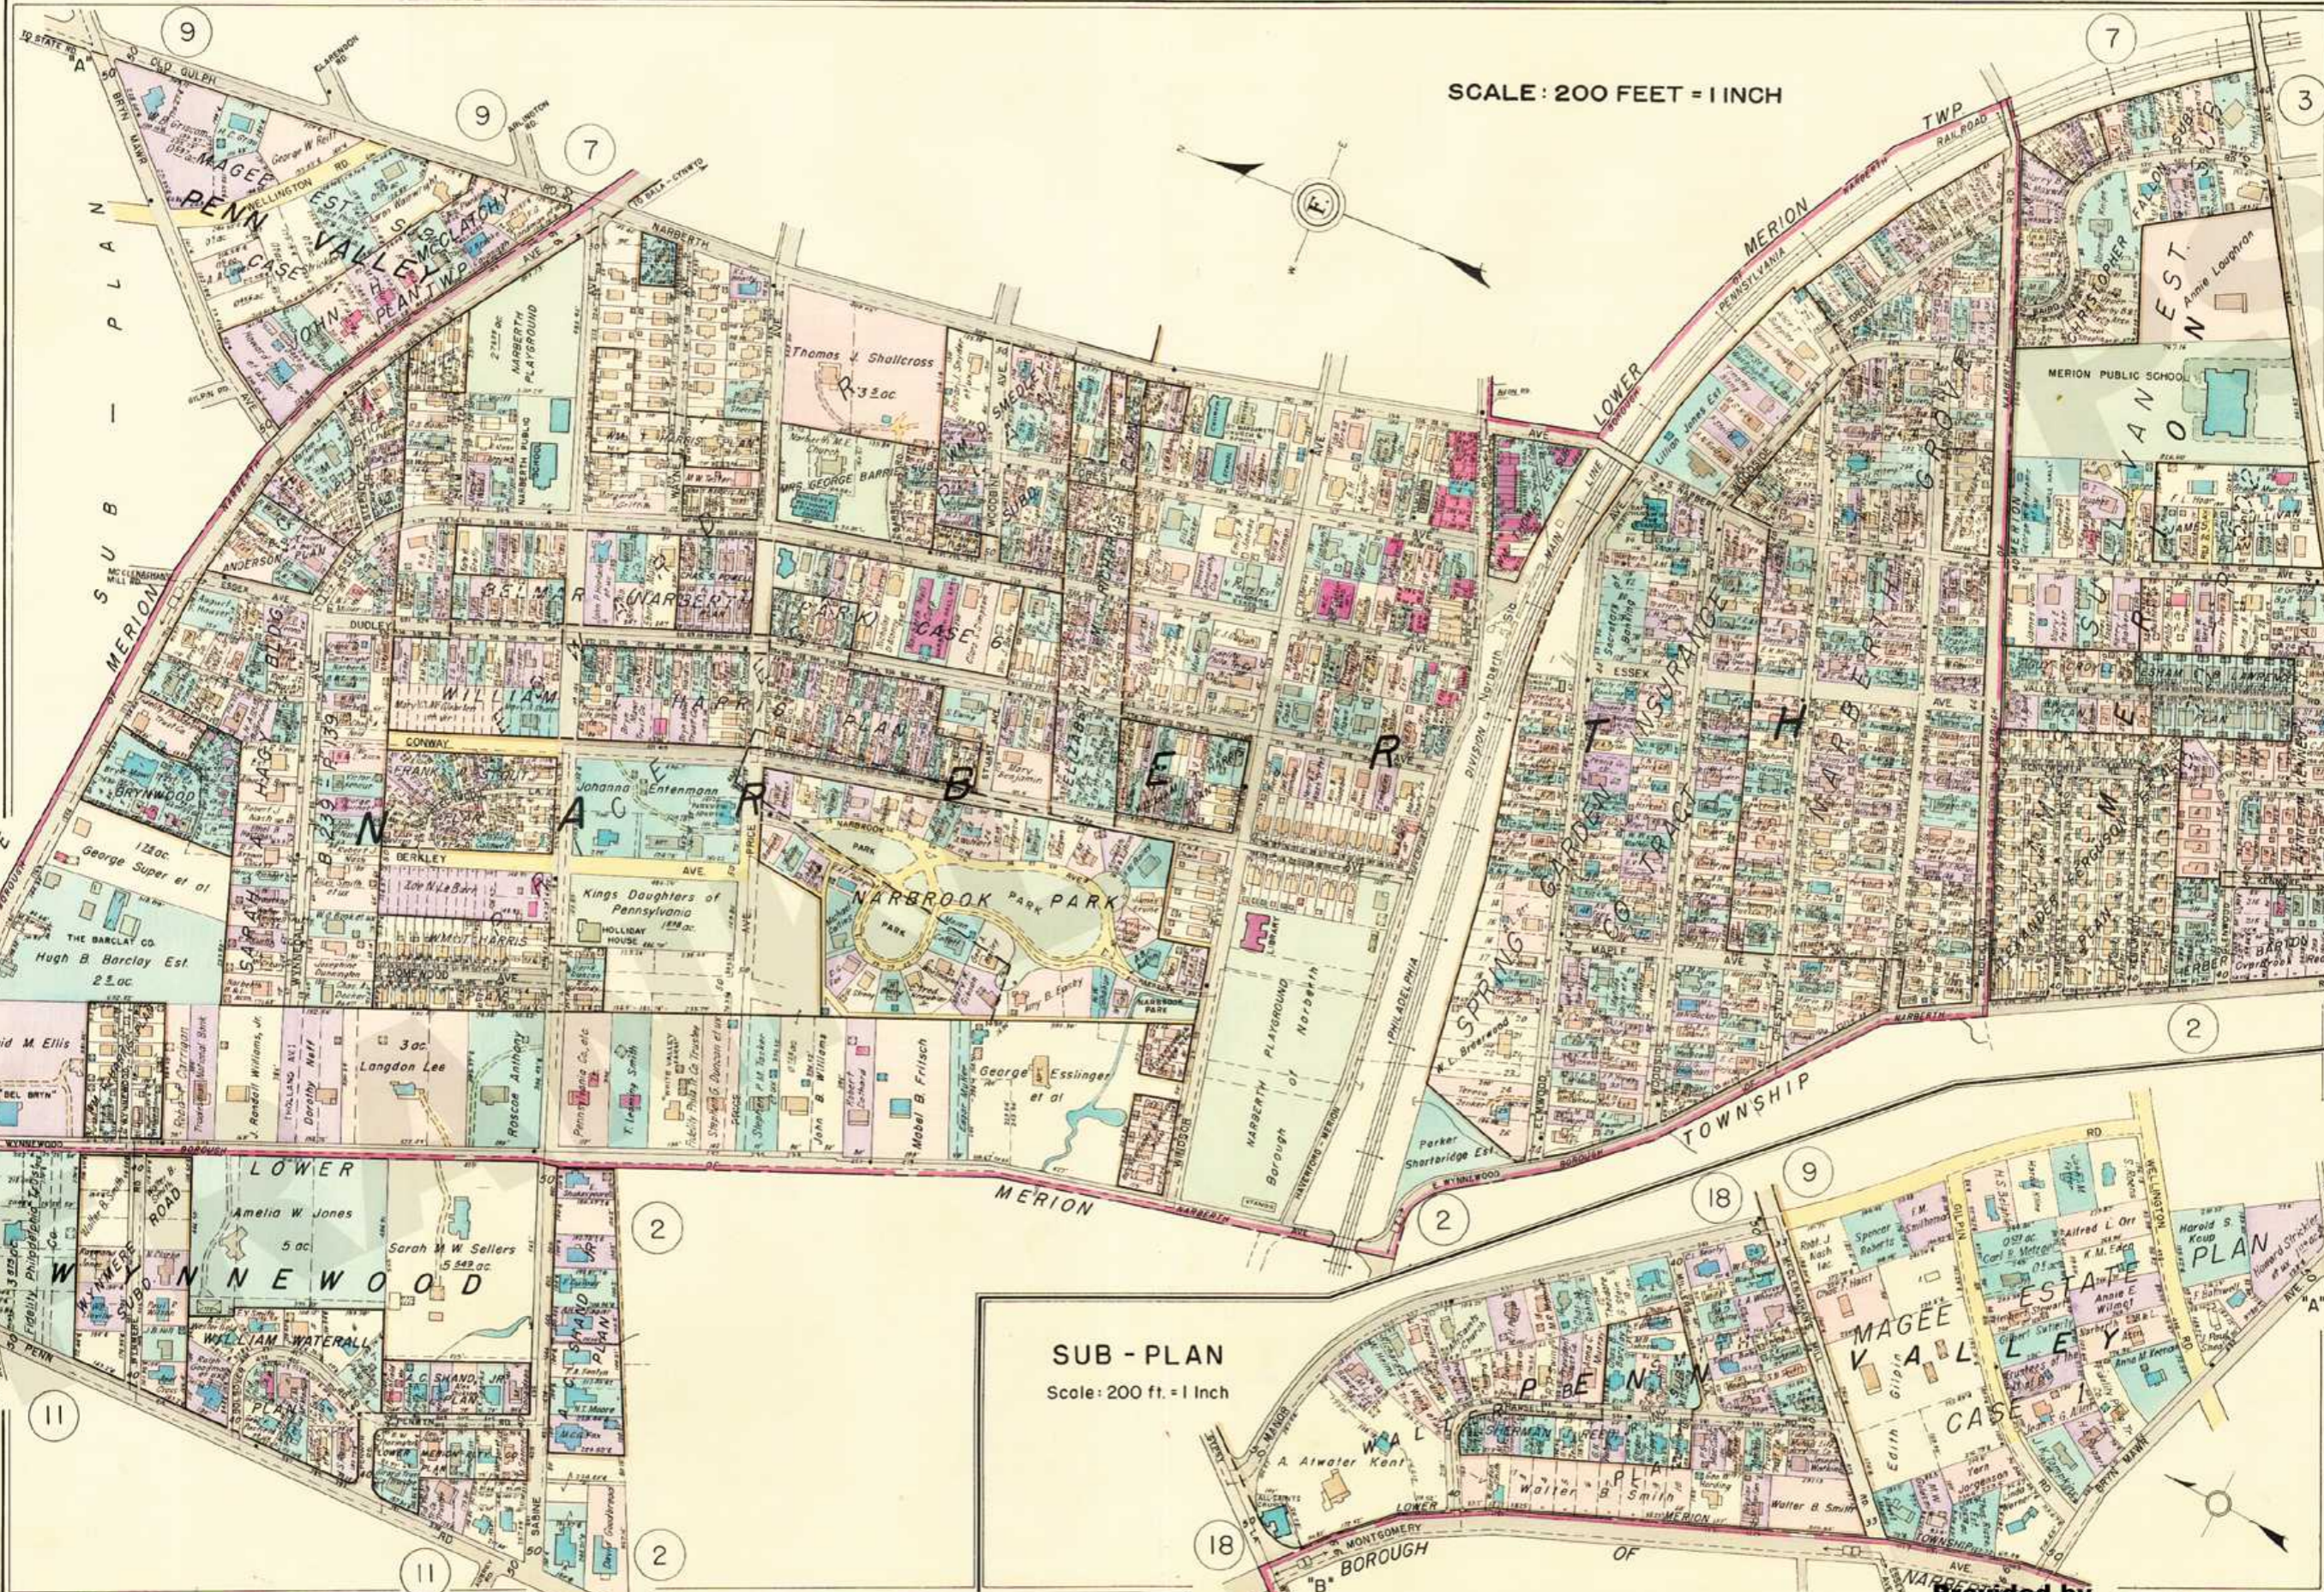

SCALE: 200 FEET = 1 INCH

SUB - PLAN
Scale: 200 ft. = 1 Inch